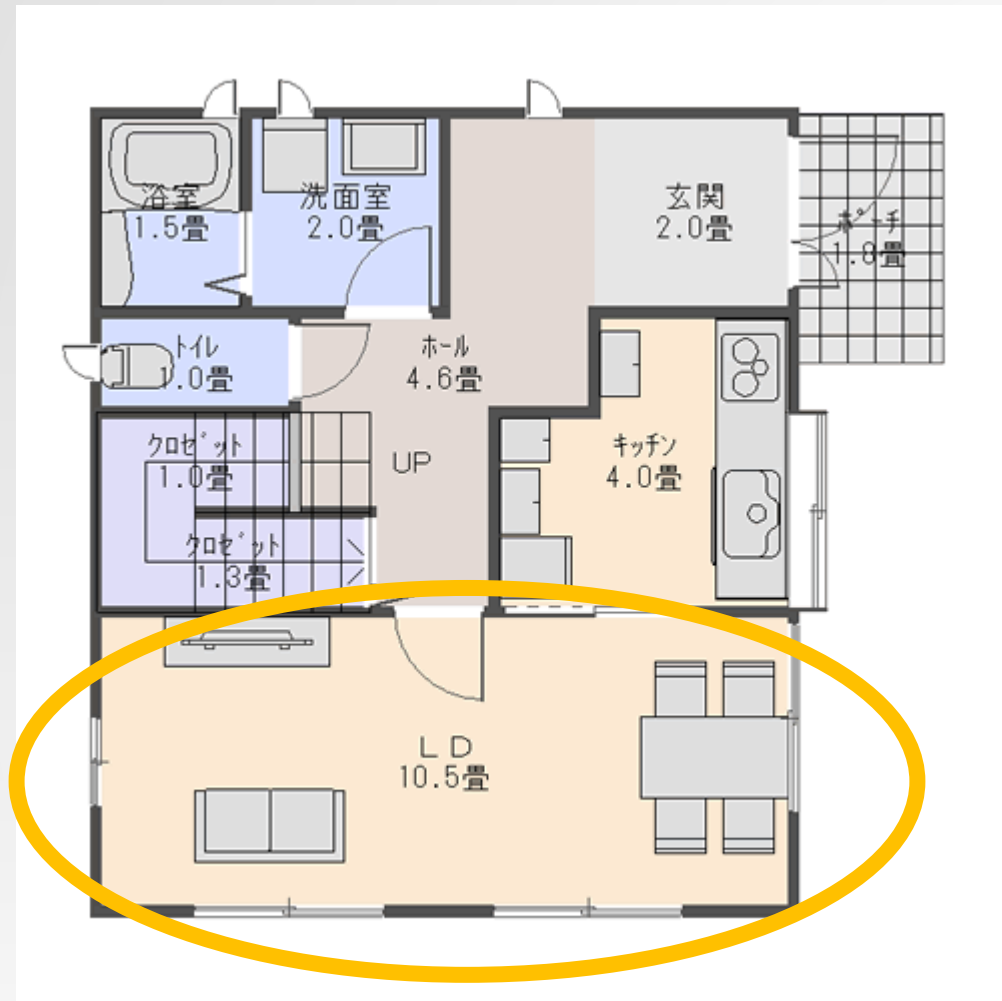

様 ご提案プラン

この度は当サービスをご利用いただきまして、誠にありがとうございます。

様の個性をもとに快適にお過ごしいただける空間を想像しながら作成致しました。

ぜひこちらを参考にいただき、素敵な住空間をお作りくださいませ。

- 1 枚目・・・内装イメージ図
- 2 枚目・・・ご提案商品たち・お部屋のポイント解説
- 3 枚目・・・商品購入ページへのリンク

ご依頼いただきましたお図面より丸で
囲った空間のご提案になります

Point

テーブルの脚がブラックなので、空間で浮かないようにソファ上のクッションや奥のフロアランプの色をブラックにすることで、目線が全体に散らばり統一感ができます。

Point

ソファの張地はヴィンテージ風レザーを、ラグを強めの柄にすることで、よりヴィンテージ感を演出しております。

*カーテンで柄を取り入れるてもOKです。

Point

チェアの木の色が唯一明るいので、観葉植物を置き、ナチュラルな要素を取り入れてみるのもおすすめです